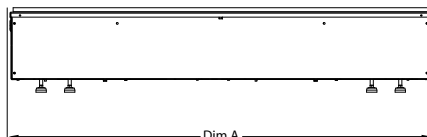

Produkt dostarczany jest bez materiałów dekoracyjnych; zestaw plan dostępny jako dodatkowe akcesorium.

Model przeznaczony do montażu we wnęce meblowej lub dowolnego typu zabudowie.

Cassette 500 (retail)

230V/50Hz | 220 W

Experience Better Living

Wymiary zewnętrzne produktu

	Szerokość (cm)	Wysokość (cm)	Głębokość (cm)
Cassette 500 (retail)	51	23	30
Cassette 1000 (retail)	101	23	30

Specyfikacja

Efekt płomienia	Optimyst®
Nr katalogowy	210654
Kod EAN	5011139210654
Model	Kaseta kominkowa
Widok na palenisko	4-stronny
Kolor	Czarny
Dekoracja paleniska	Metalowe palenisko
Wymiary paleniska (szer. x wys.) [cm]	49x20
Wymiary zewnętrzne (szer. x wys. x gł.) [cm]	50,8x23x30,5
Funkcja grzewcza	Nie
Termostat	Nie
Pilot zdalnego sterowania	Tak
Dodatkowe sterowanie manualne	Tak
Podświetlenie	LED
Efekty dźwiękowe	Tak
Efekty kolorystyczne	Nie
Grzanie, moc w trybie 1 [W]	-
Grzanie, moc w trybie 2 [W]	-
Zużycie energii przez efekty optyczne [W]	220
Maks. zużycie energii [W]	220
Napięcie / częstotliwość	230V/50Hz
Masa produktu [kg]	9
Długość kabla zasilającego	1,5 m
Gwarancja	2 lata