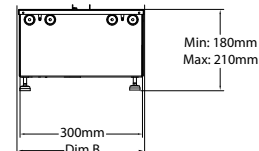

Produkt dostarczany jest bez materiałów dekoracyjnych; zestaw plan dostępny jako dodatkowe akcesorium.

Model przeznaczony do montażu we wnęce meblowej lub dowolnego typu zabudowie.

Cassette 500 (retail)

230V/50Hz | 220 W

Experience Better Living

Wymiary zewnętrzne produktu

	Szerokość (cm)	Wysokość (cm)	Głębokość (cm)
Cassette 500 (retail)	51	23	30
Cassette 1000 (retail)	101	23	30

Specyfikacja

Efekt płomienia	Optimyst®
Nr katalogowy	210654
Kod EAN	5011139210654
Model	Kaseta kominkowa
Widok na palenisko	4-stronny
Kolor	Czarny
Dekoracja paleniska	Metalowe palenisko
Wymiary paleniska (szer. x wys.) [cm]	49x20
Wymiary zewnętrzne (szer. x wys. x gł.) [cm]	50,8x23x30,5
Funkcja grzewcza	Nie
Termostat	Nie
Pilot zdalnego sterowania	Tak
Dodatkowe sterowanie manualne	Tak
Podświetlenie	LED
Efekty dźwiękowe	Tak
Efekty kolorystyczne	Nie
Grzanie, moc w trybie 1 [W]	-
Grzanie, moc w trybie 2 [W]	-
Zużycie energii przez efekty optyczne [W]	220
Maks. zużycie energii [W]	220
Napięcie / częstotliwość	230V/50Hz
Masa produktu [kg]	9
Długość kabla zasilającego	1,5 m
Gwarancja	2 lata